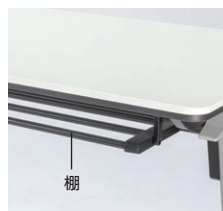

●パネル付

●パネルなし

STZ・STX 特長

フルワイドパネル並べた際に隙間を最小限に抑え、足元をしっかりと隠せます。

天板ハネ上げ
天板下のレバー操作で簡単に折りたたむことができます。

スタッキングピッチ
オプション(パネル・棚)を取り付けてもスタッキングピッチは99mmで効率的に収納できます。

レバーハンドル
握りやすい大型ハンドルは、左右連動するので片側操作で天板が折りたためます。

アジャスター付キャスター
キャスター上部のつまみを回すことで、アジャスター調節ができます。(全輪装備)

アルミ脚(ポリッシュ)
W2100タイプのみポリッシュ脚をご用意しました。

アルミ脚(シルバー塗装)
W2100・1800・1500タイプ。

棚
テーブル収納時には99mmのスタッキングピッチ内に収納されます。

オプション STZ・STX共通 カラー/パネル: G(グレー) 棚: K(ブラック)

●パネル

パネル G(グレー)

●棚

棚