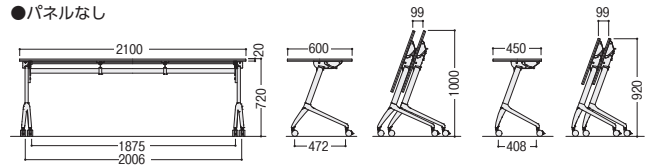

W2100シリーズ

●ポリッシュ脚、パネル付(パネル/オプション)

STZ-N2160P-D+STZ-21M-G

●シルバー脚、パネル付(パネル/オプション)

STZ-N2160S-D+STZ-21M-G

●シルバー脚、パネルなし、棚付(棚/オプション)

STZ-N2145S-W+STZ-21T-K

脚	寸法W×D×H	質量kg	天板: ホワイト			天板: ダークブラウン (指紋レス)		
			商品コード	品番	価格	商品コード	品番	価格
ポリッシュ	2100×600×720	31.2	94-4171-1	STZ-N2160P-W	¥121,700	94-4171-2	STZ-N2160P-D	¥132,100
	2100×450×720	26.0	94-4172-1	STZ-N2145P-W	¥115,000	94-4172-2	STZ-N2145P-D	¥126,800
シルバー	2100×600×720	31.2	94-4169-1	STZ-N2160S-W	¥116,100	94-4169-2	STZ-N2160S-D	¥126,600
	2100×450×720	26.0	94-4170-1	STZ-N2145S-W	¥108,200	94-4170-2	STZ-N2145S-D	¥122,100

●パネル付

●パネルなし

STZ・STX 特長

フルワイドパネル並べた際に隙間を最小限に抑え、足元をしっかりと隠せます。

天板ハネ上げ
天板下のレバー操作で簡単に折りたたむことができます。

スタッキングピッチ
オプション(パネル・棚)を取り付けてもスタッキングピッチは99mmで効率的に収納できます。

レバーハンドル
握りやすい大型ハンドルは、左右連動するので片側操作で天板が折りたためます。

アジャスター付キャスター
キャスター上部のつまみを回すことで、アジャスター調節ができます。(全輪装備)