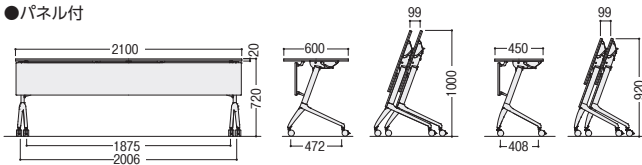

W2100シリーズ

●ポリッシュ脚、パネル付(パネル/オプション)

STZ-N2160P-D+STZ-21M-G

●シルバー脚、パネル付(パネル/オプション)

STZ-N2160S-D+STZ-21M-G

●シルバー脚、パネルなし、棚付(棚/オプション)

STZ-N2145S-W+STZ-21T-K

脚	寸法W×D×H	質量kg	天板: ホワイト			天板: ダークブラウン (指紋レス)		
			商品コード	品番	価格	商品コード	品番	価格
ポリッシュ	2100×600×720	31.2	94-4171-1	STZ-N2160P-W	¥121,700	94-4171-2	STZ-N2160P-D	¥132,100
	2100×450×720	26.0	94-4172-1	STZ-N2145P-W	¥115,000	94-4172-2	STZ-N2145P-D	¥126,800
シルバー	2100×600×720	31.2	94-4169-1	STZ-N2160S-W	¥116,100	94-4169-2	STZ-N2160S-D	¥126,600
	2100×450×720	26.0	94-4170-1	STZ-N2145S-W	¥108,200	94-4170-2	STZ-N2145S-D	¥122,100

●パネル付

●パネルなし

STZ・STX 特長

フルワイドパネル並べた際に隙間を最小限に抑え、足元をしっかりと隠せます。

天板ハネ上げ
天板下のレバー操作で簡単に折りたたむことができます。

スタッキングピッチ
オプション(パネル・棚)を取り付けてもスタッキングピッチは99mmで効率的に収納できます。

レバーハンドル
握りやすい大型ハンドルは、左右連動するので片側操作で天板が折りたためます。

アジャスター付キャスター
キャスター上部のつまみを回すことで、アジャスター調節ができます。(全輪装備)