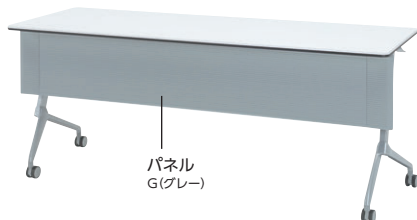

●パネル付

●パネルなし

STZ・STX 特長

フルワイドパネル並べた際に隙間を最小限に抑え、足元をしっかりと隠せます。

天板ハネ上げ
天板下のレバー操作で簡単に折りたたむことができます。

スタッキングピッチ
オプション(パネル・棚)を取り付けてもスタッキングピッチは99mmで効率的に収納できます。

レバーハンドル
握りやすい大型ハンドルは、左右連動するので片側操作で天板が折りたためます。

アジャスター付キャスター
キャスター上部のつまみを回すことで、アジャスター調節ができます。(全輪装備)

アルミ脚(ポリッシュ)
W2100タイプのみポリッシュ脚をご用意しました。

アルミ脚(シルバー塗装)
W2100・1800・1500タイプ。

棚
テーブル収納時には99mmのスタッキングピッチ内に収納されます。

オプション STZ・STX共通 カラー/パネル: G(グレー) 棚: K(ブラック)

●パネル

パネル G(グレー)

●棚

棚